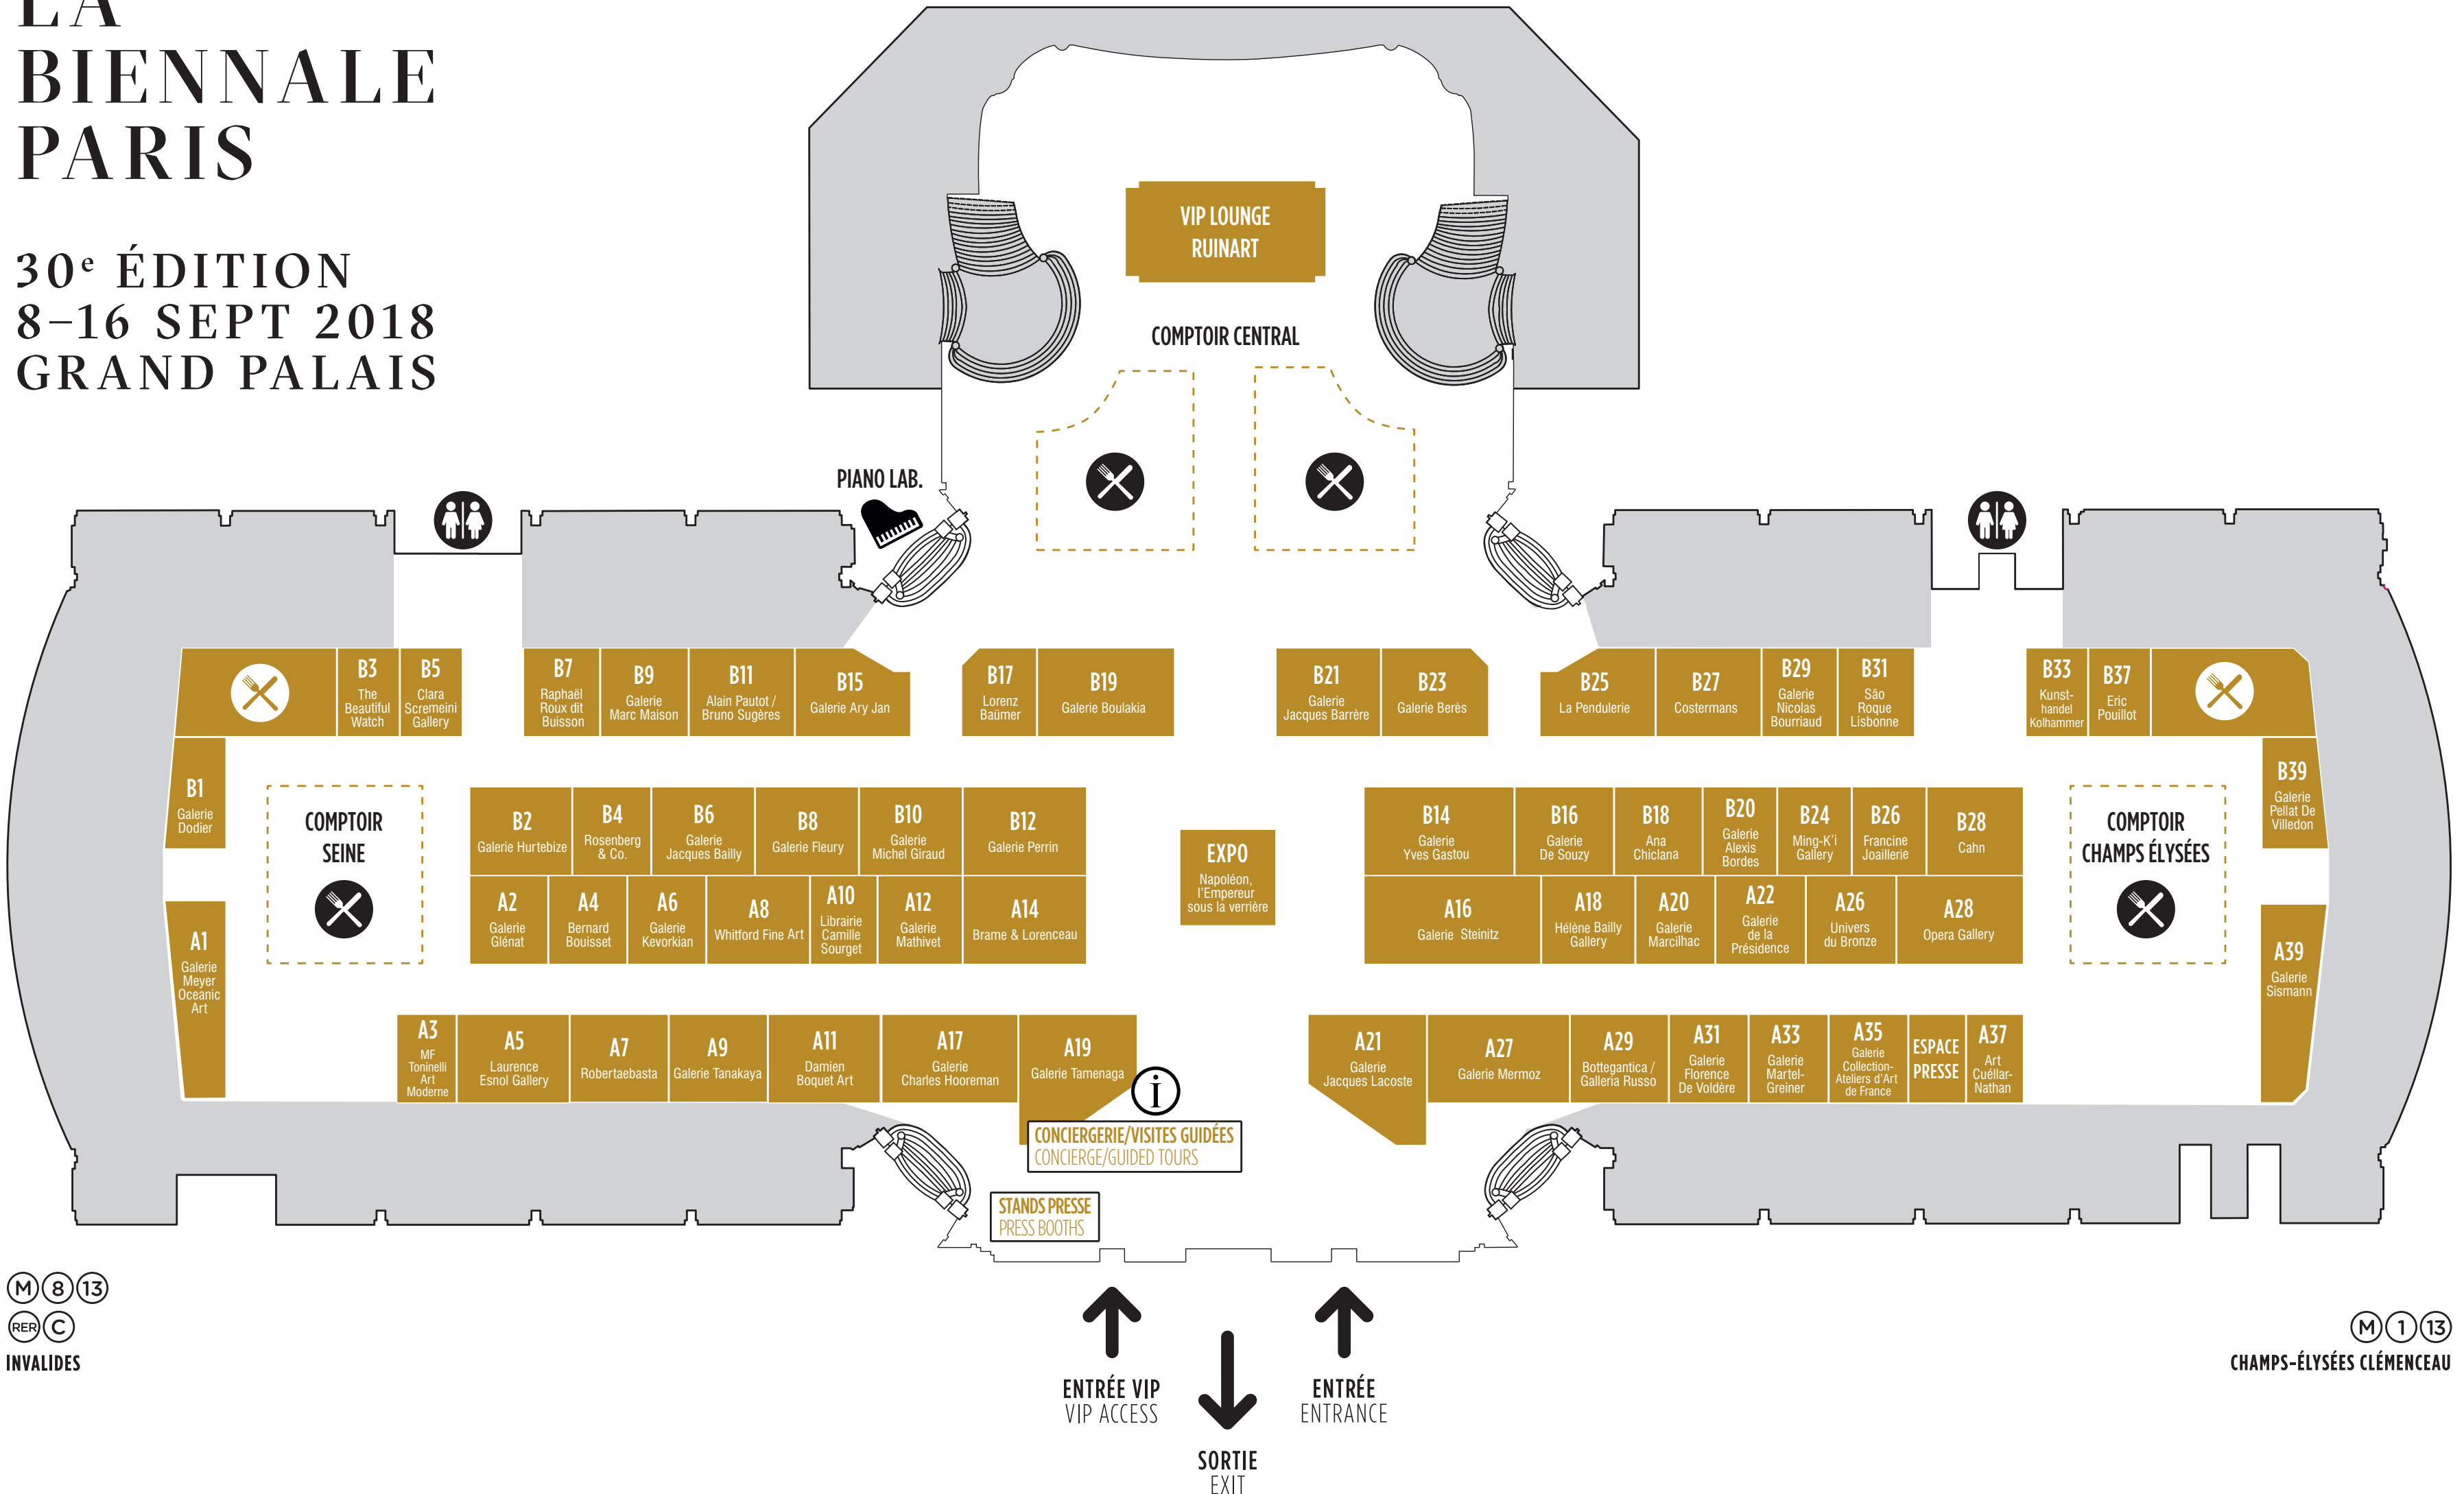

LA BIENNALE PARIS

30^e ÉDITION
8-16 SEPT 2018
GRAND PALAIS

M 8 13
RER C
← INVALIDES

↑ ENTRÉE VIP
VIP ACCESS
↓ SORTIE
EXIT
↑ ENTRÉE
ENTRANCE

M 1 13
→ CHAMPS-ÉLYSÉES CLÉMENCEAU